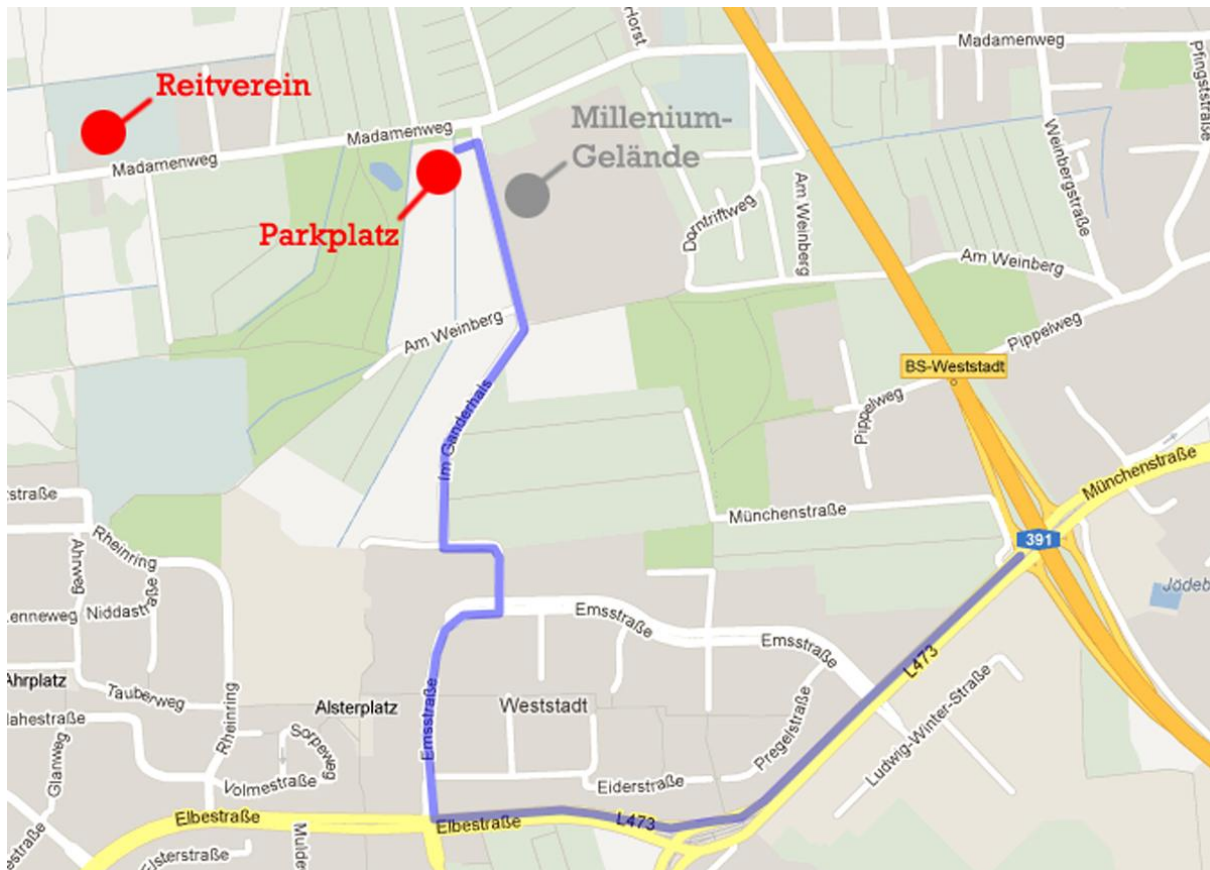

Hunde sind auf dem gesamten Gelände an der Leine zu führen.

Wir freuen uns auf zwei tolle Tage und wünschen euch viel Spaß!

Liebe Grüße

euer Voltiteam Braunschweig

Anschrift: Reit- und Fahrverein Braunschweig, Madamenweg 96, 38120 Braunschweig

Telefon Meldestelle: 0157-37533189

Anfahrt

z.Z. Ist die Abfahrt Braunschweig-Weststadt der A 391 nur bedingt wegen Bauarbeiten befahrbar. Falls ihr es trotzdem geschafft habt, biegt bitte nicht in die erste Möglichkeit auf die Emsstraße ab (Slalomparcour).

Falls ihr die Abfahrt Lehndorf der A391 nehmt, folgt den Schildern Richtung Innenstadt auf die Hildesheimer Str. dieser folgt ihr bis zur Kreuzung (Rudolfsplatz) und biegt nach rechts auf den Sackring (später Altstadttring) ab. Diesem folgt ihr bis rechts die Straße Madamenweg nach rechts geht. Diese folgt ihr bis zum ausgeschilderten Parkplatz.

Falls ihr die Abfahrt Gartenstadt der A391 nehmt, folgt ihr der Frankfurter Str. auf den Cyriaksring, weiter auf den Altstadttring. Dann biegt ihr in den Madamenweg nach links ab und folgt diesem bis zum ausgewiesenen Parkplatz.